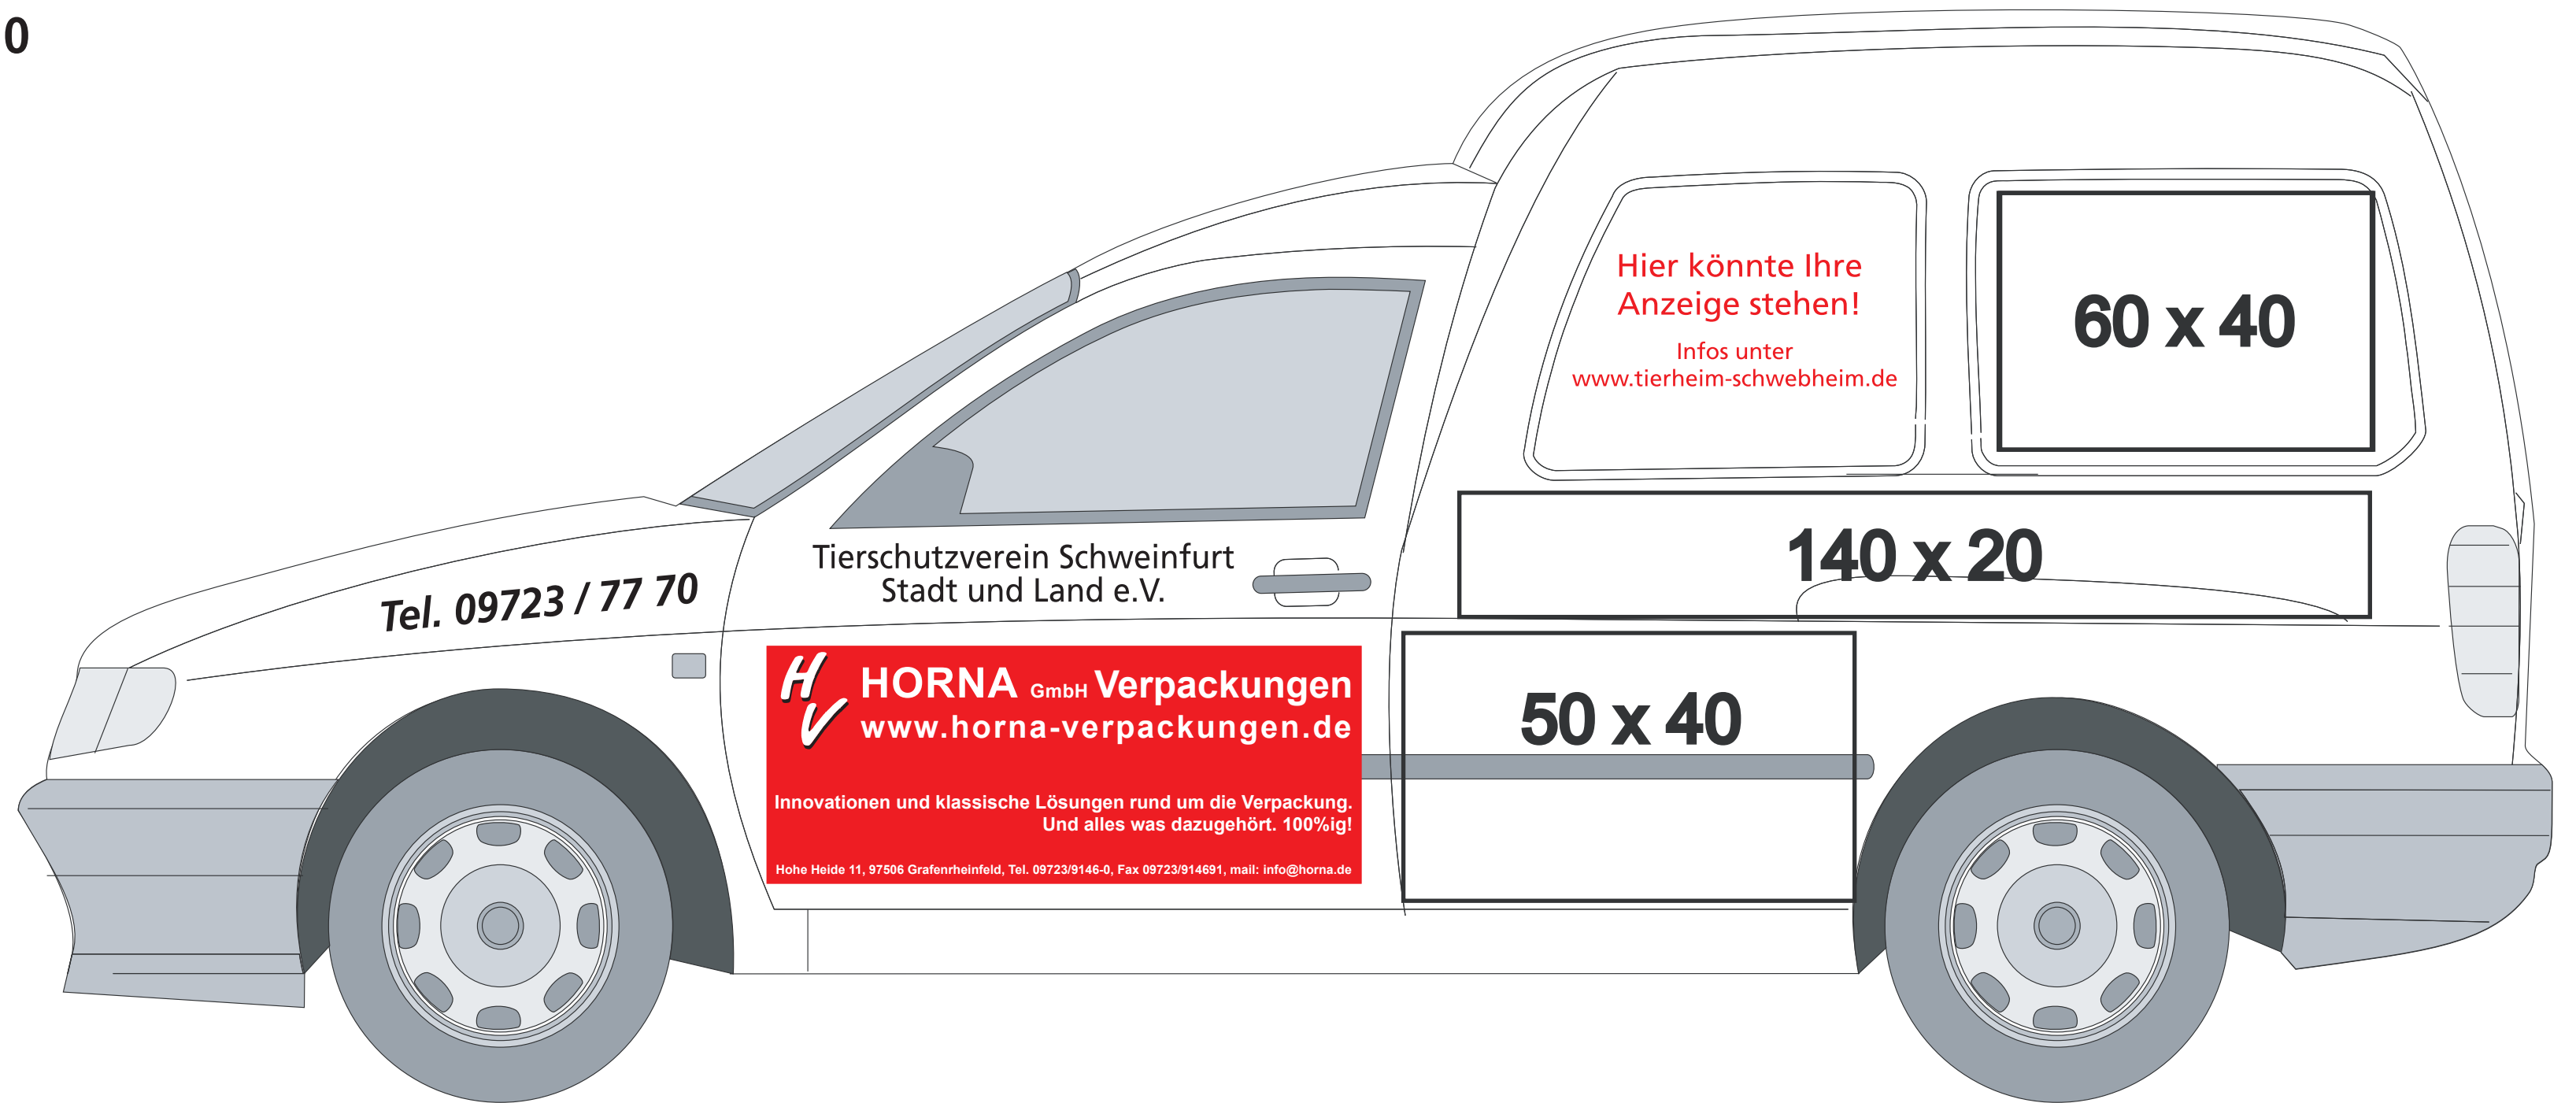

Abb. 1 : 10

4233 mm

# TIERSCHUTZVEREIN

STADT UND LANDKREIS SCHWEINFURT E.V.

Tierschutzverein Schweinfurt e.V., Postfach 1405, 97404 Schweinfurt